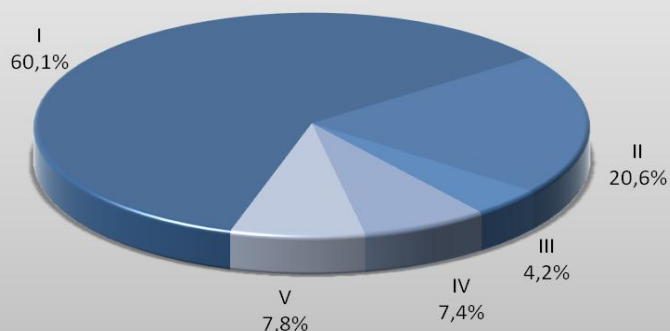

SENTENCIAS Familia, Niñez y Adolescencia

CIRCUNSCRIPCIÓN JUDICIAL	TIPO DE SENTENCIAS			TOTAL	%
	Definitivas	Homologatorias	Otras ⁽¹⁾		
I	389	702	661	1.752	63,3%
II	49	241	99	389	14,1%
III	16	49	81	146	5,3%
IV	195	86	31	312	11,3%
V	23	91	55	169	6,1%
TOTAL PROVINCIA	672	1.169	927	2.768	100,0%
%	24,3%	42,2%	33,5%	100,0%	

(1) Incluye sentencias de Divorcio por Mutuo Acuerdo, Internaciones y Otras.

SENTENCIAS Familia, Niñez y Adolescencia

Sentencias Definitivas

Sentencias Homologatorias

Sentencias Otras