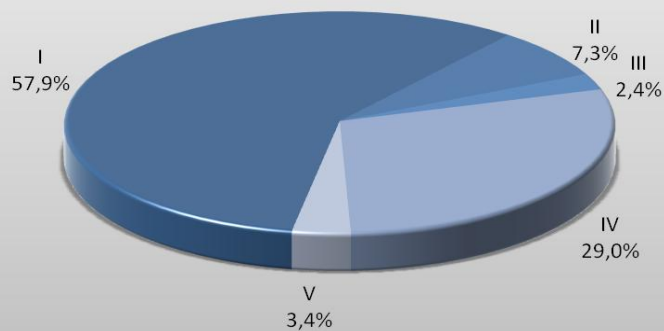

SENTENCIAS Familia, Niñez y Adolescencia

Sentencias Definitivas