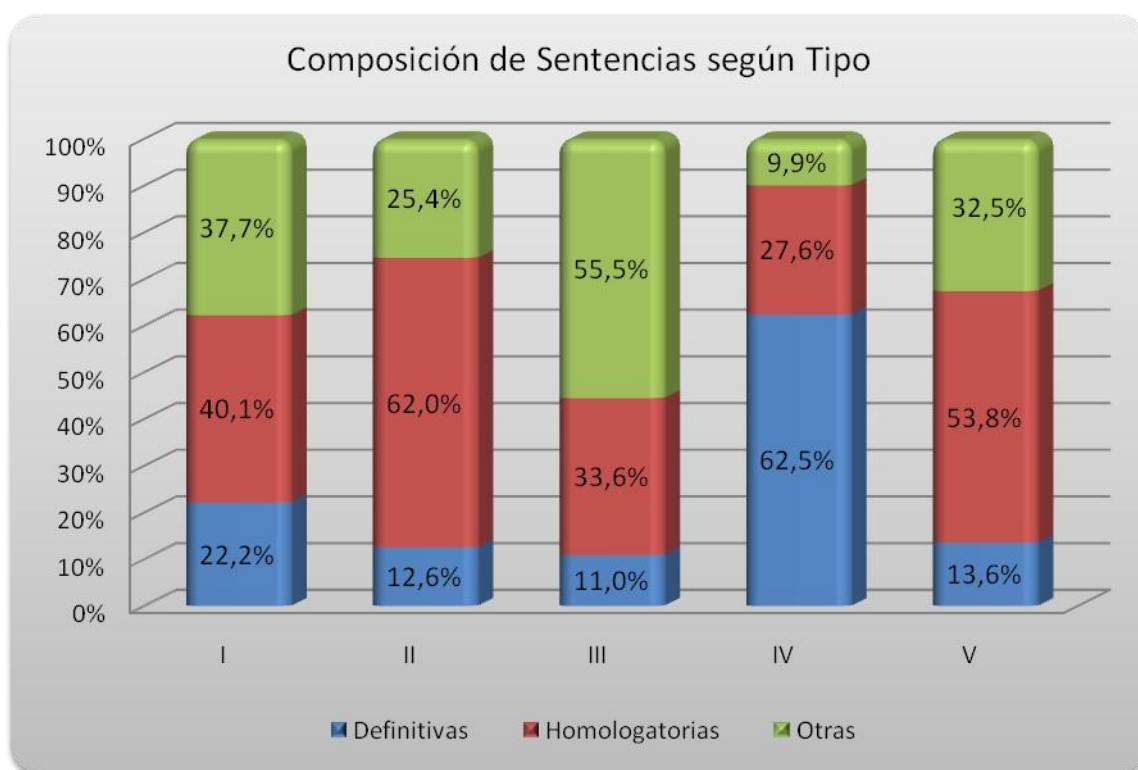

SENTENCIAS Familia, Niñez y Adolescencia

CIRCUNSCRIPCIÓN JUDICIAL	TIPO DE SENTENCIAS			TOTAL	%
	Definitivas	Homologatorias	Otras ⁽¹⁾		
I	389	702	661	1.752	63,3%
II	49	241	99	389	14,1%
III	16	49	81	146	5,3%
IV	195	86	31	312	11,3%
V	23	91	55	169	6,1%
TOTAL PROVINCIA	672	1.169	927	2.768	100,0%
%	24,3%	42,2%	33,5%	100,0%	

(1) Incluye sentencias de Divorcio por Mutuo Acuerdo, Internaciones y Otras.

SENTENCIAS Familia, Niñez y Adolescencia

Sentencias Definitivas

Sentencias Homologatorias

Sentencias Otras